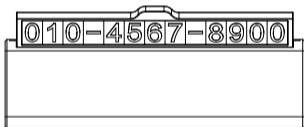

SPECIFICATII:

Material: ABS+PC

Culoare: Negru

Dimensiuni: 132 x 32 x 11 mm

Greutate: 35g

Pachetul include:

1 x Suport auto numar de telefon

6 x Set numere magnetice

1 x Manual utilizare

DESCRIEREA PRODUSULUI

Suport auto numar de telefon